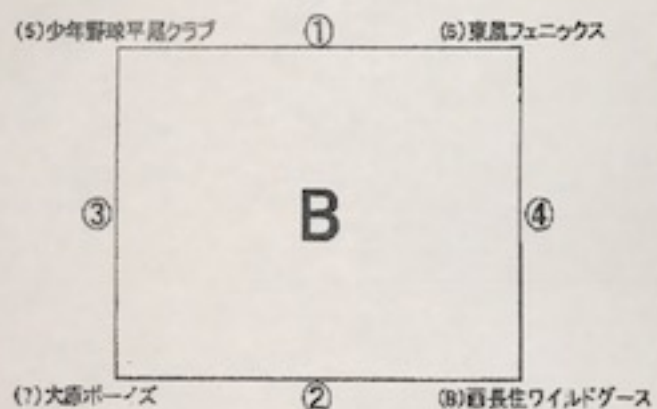

1日目 リンクパート  
(2月12日)

1日目 開会式 9時

- ①9時45分
- ②11時15分
- ③13時
- ④14時30分

- 2日目①9時15分  
 ②10時45分  
 ③12時30分  
 ④14時

2日目 リンクパート1位トーナメント  
 (2月18日)

2日目 リンクパート2位トーナメント  
 (2月18日)

- 2日目 ①9時15分  
 ②10時45分  
 ③12時30分  
 ④14時

2日目 リンクパート3位トーナメント  
 (2月18日)

2日目 リンクパート4位トーナメント  
 (2月18日)