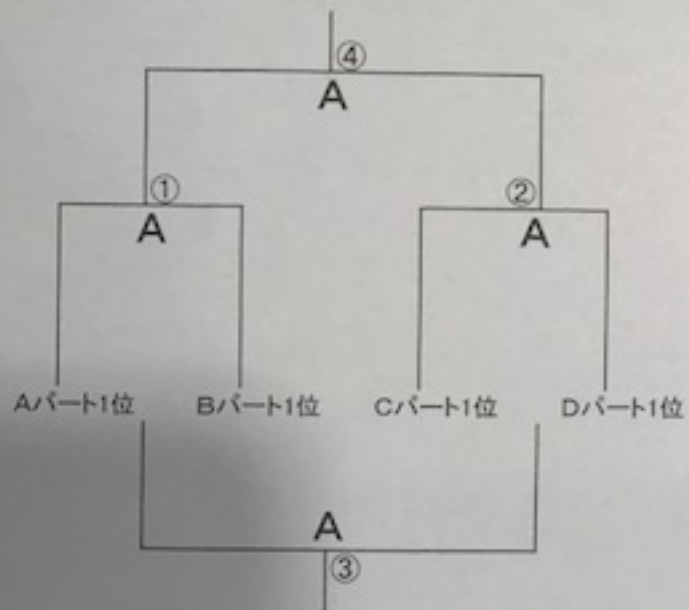

1日目 リンクパート  
(2月12日)

1日目 開会式 9時

- ①9時45分
- ②11時15分
- ③13時
- ④14時30分

- 2日目①9時15分  
 ②10時45分  
 ③12時30分  
 ④14時

2日目 リンクパート1位トーナメント  
 (2月18日)

2日目 リンクパート2位トーナメント  
 (2月18日)

- 2日目 ①9時15分  
 ②10時45分  
 ③12時30分  
 ④14時

2日目 リンクパート3位トーナメント  
 (2月18日)

2日目 リンクパート4位トーナメント  
 (2月18日)