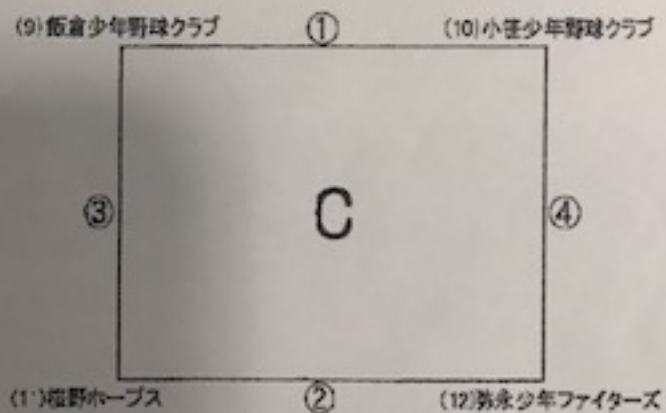

1日目 リンクパート  
(2月12日)

1日目 開会式 9時

- ①9時45分
- ②11時15分
- ③13時
- ④14時30分

- 2日目①9時15分  
 ②10時45分  
 ③12時30分  
 ④14時

2日目 リンクパート1位トーナメント  
 (2月18日)

2日目 リンクパート2位トーナメント  
 (2月18日)

- 2日目 ①9時15分  
 ②10時45分  
 ③12時30分  
 ④14時