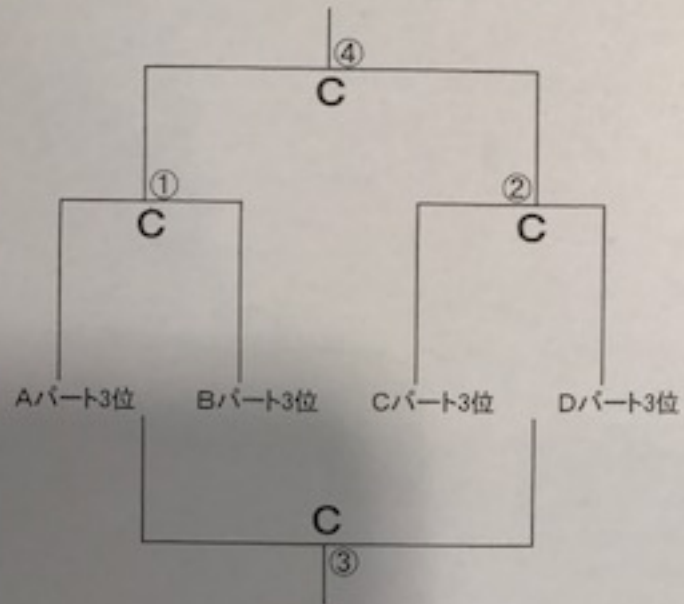

1日目 リンクパート  
(2月12日)

1日目 開会式 9時

- ①9時45分
- ②11時15分
- ③13時
- ④14時30分

- 2日目①9時15分  
 ②10時45分  
 ③12時30分  
 ④14時

2日目 リンクパート1位トーナメント  
 (2月18日)

2日目 リンクパート2位トーナメント  
 (2月18日)

- 2日目 ①9時15分  
 ②10時45分  
 ③12時30分  
 ④14時

2日目 リンクパート3位トーナメント  
 (2月18日)

2日目 リンクパート4位トーナメント  
 (2月18日)