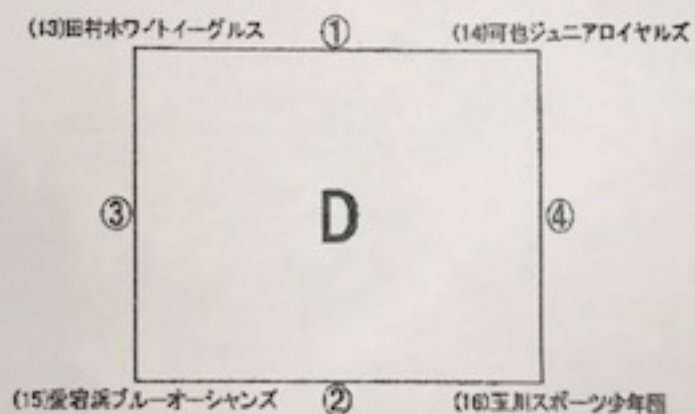

1日目 リンクパート  
(2月12日)

1日目 開会式 9時

- ①9時45分
- ②11時15分
- ③13時
- ④14時30分

- 2日目①9時15分  
 ②10時45分  
 ③12時30分  
 ④14時

2日目 リンクパート1位トーナメント  
 (2月18日)

2日目 リンクパート2位トーナメント  
 (2月18日)

- 2日目 ①9時15分  
 ②10時45分  
 ③12時30分  
 ④14時

2日目 リンクパート3位トーナメント  
 (2月18日)

2日目 リンクパート4位トーナメント  
 (2月18日)