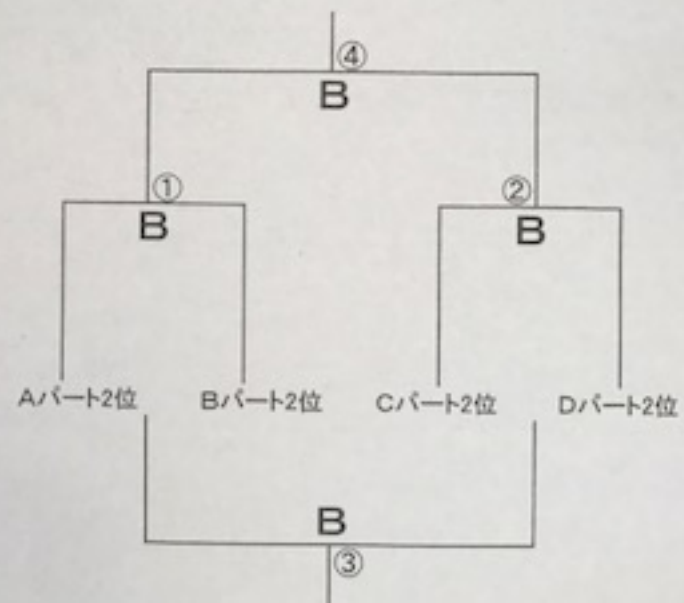

1日目 リンクパート  
(2月12日)

1日目 開会式 9時

- ①9時45分
- ②11時15分
- ③13時
- ④14時30分

- 2日目①9時15分  
 ②10時45分  
 ③12時30分  
 ④14時

2日目 リンクパート1位トーナメント  
 (2月18日)

2日目 リンクパート2位トーナメント  
 (2月18日)

- 2日目 ①9時15分  
 ②10時45分  
 ③12時30分  
 ④14時

2日目 リンクパート3位トーナメント  
 (2月18日)

2日目 リンクパート4位トーナメント  
 (2月18日)